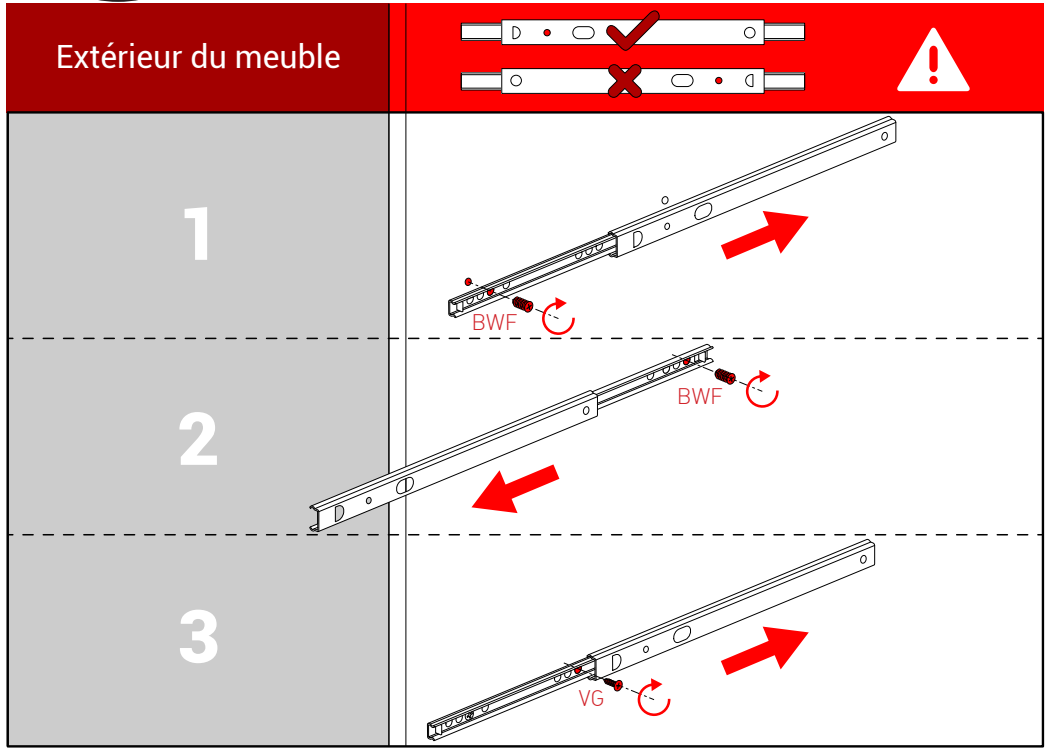

Repérer vos pièces

	0	1cm	2	3	4	5
			x2			
				x2		
			x2			
			x4			
			x16			
				x24		
						x4

Trier vos quincailleries

CF 	HV 	BQS 
x1	x1	x4
AI 	BSD 	PA 
x16	x16	x30
BWD 	CDD 	CDA 
x4	x4	x4
CP 	ZK 	
	x1	x1
OO 	PB 	PAS 
x4	x3	x2

6

AI

x16

7

x4

FR Pour votre sécurité: Fixation du meuble au mur. Attention, la fixation doit être réalisée par une personne compétente car cela nécessite des chevilles adaptées à la nature de votre mur.

EN For your safety: The unit should be secured to the wall. NB this should be carried out by a competent person as you must use the right rawl plug for your type of wall.